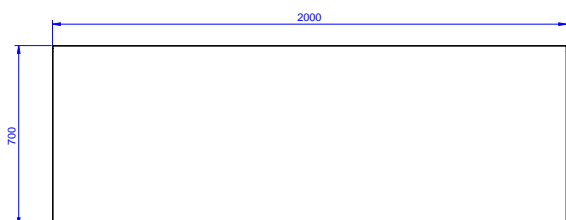

## Preparazione Statica Standard Tavolo 3 cassetti lato sinistro e 2 porte scorrevoli, da 2000 mm

**Fronte**

**Lato**

**Alto**

### Informazioni chiave

<b>Larghezza armadio:</b>	
<b>133264 (MTA2000SXPN)</b>	1510 mm
<b>Profondità armadio:</b>	645 mm
<b>Altezza armadietto:</b>	595 mm
<b>Dimensioni esterne, larghezza:</b>	2000 mm
<b>Dimensioni esterne, profondità:</b>	700 mm
<b>Dimensioni esterne, altezza:</b>	900 mm
<b>Numero e tipologia di porte:</b>	2 Scorrevole
<b>Spessore piano di lavoro:</b>	50 mm
<b>Peso netto:</b>	80 kg