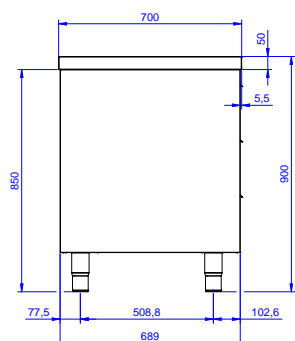

#### Articolo N° \_\_\_\_\_

Tavolo in acciaio inox AISI 304 con piano di lavoro da 50 mm e spessore 10/10. Struttura interna saldata. Porte scorrevoli fonoassorbenti. Ripiano intermedio regolabile e piedini ad altezza regolabile. Tre cassetti in acciaio inox AISI 304 (capacità di ca

### Costruzione

- Struttura completamente in acciaio inox con telaio saldato per conferire massima stabilità al tavolo.
- Miglior accesso al vano grazie alla presenza, per tutte le lunghezze, di solo due porte.
- Piano di lavoro in acciaio 10/10 in AISI 304 di spessore 50 mm con piega salvamani sui bordi con pannello fonoassorbente da 18 mm di spessore.
- Pannelli laterali e suola rinforzata in acciaio inox AISI 304.
- I tavoli sono dotati di ripiano intermedio posizionabile a tre diverse altezze.
- Porte fonoassorbenti e scorrevoli su guide poste all'interno della cornice del mobile.
- Piedini in acciaio inox AISI 304 di 200 mm di altezza e 54 mm di diametro, regolabili: -50/+30 mm.
- Cassetti in acciaio inox AISI 304 stampati in pezzo unico con angoli arrotondati per facilitare la pulizia e migliorare l'igiene; possono contenere bacinelle GN con altezza massima di 100 mm. Portata massima di 40 kg.
- Costruzione in acciaio inox.

## Preparazione Statica Standard Tavolo 3 cassetti lato sinistro e 2 porte scorrevoli, da 2000 mm

**Fronte**

**Lato**

**Alto**

### Informazioni chiave

<b>Larghezza armadio:</b>	
<b>133264 (MTA2000SXPN)</b>	1510 mm
<b>Profondità armadio:</b>	645 mm
<b>Altezza armadietto:</b>	595 mm
<b>Dimensioni esterne, larghezza:</b>	2000 mm
<b>Dimensioni esterne, profondità:</b>	700 mm
<b>Dimensioni esterne, altezza:</b>	900 mm
<b>Numero e tipologia di porte:</b>	2 Scorrevole
<b>Spessore piano di lavoro:</b>	50 mm
<b>Peso netto:</b>	80 kg