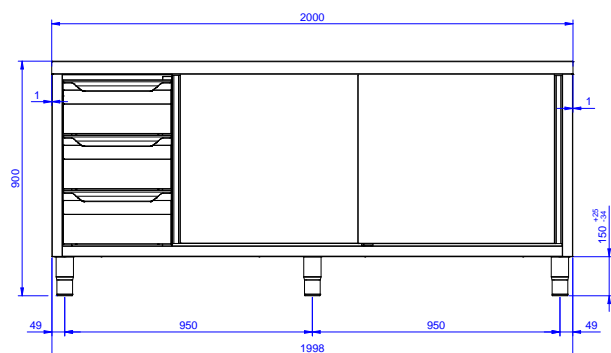

#### Articolo N° \_\_\_\_\_

Tavolo in acciaio inox AISI 304 con piano di lavoro da 50 mm e spessore 10/10. Struttura interna saldata. Porte scorrevoli fonoassorbenti. Ripiano intermedio regolabile e piedini ad altezza regolabile. Tre cassetti in acciaio inox AISI 304 (capacità di ca

### Costruzione

- Struttura completamente in acciaio inox con telaio saldato per conferire massima stabilità al tavolo.
- Miglior accesso al vano grazie alla presenza, per tutte le lunghezze, di solo due porte.
- Piano di lavoro in acciaio 10/10 in AISI 304 di spessore 50 mm con piega salvamani sui bordi con pannello fonoassorbente da 18 mm di spessore.
- Pannelli laterali e suola rinforzata in acciaio inox AISI 304.
- I tavoli sono dotati di ripiano intermedio posizionabile a tre diverse altezze.
- Porte fonoassorbenti e scorrevoli su guide poste all'interno della cornice del mobile.
- Piedini in acciaio inox AISI 304 di 200 mm di altezza e 54 mm di diametro, regolabili: -50/+30 mm.
- Cassetti in acciaio inox AISI 304 stampati in pezzo unico con angoli arrotondati per facilitare la pulizia e migliorare l'igiene; possono contenere bacinelle GN con altezza massima di 100 mm. Portata massima di 40 kg.
- Costruzione in acciaio inox.

## Preparazione Statica Standard Tavolo 3 cassetti lato sinistro e 2 porte scorrevoli, da 2000 mm

**Fronte**

**Lato**

**Alto**

### Informazioni chiave

<b>Larghezza armadio:</b>	
<b>133264 (MTA2000SXPN)</b>	1510 mm
<b>Profondità armadio:</b>	645 mm
<b>Altezza armadietto:</b>	595 mm
<b>Dimensioni esterne, larghezza:</b>	2000 mm
<b>Dimensioni esterne, profondità:</b>	700 mm
<b>Dimensioni esterne, altezza:</b>	900 mm
<b>Numero e tipologia di porte:</b>	2 Scorrevole
<b>Spessore piano di lavoro:</b>	50 mm
<b>Peso netto:</b>	80 kg